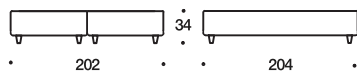

Основание имеет высокие ножки, благодаря которым вы сможете с легкостью подойти к кровати, а также сделать важную уборку под «спальной системой».

Данное основание можно сочетать с любой выбранной вами спинкой, благодаря своим небольшим габаритам данная «спальная система» идеально впишется в любой интерьер, создавая уют и комфорт.

# Spring Box

Спальное место 200x200

Спальное место 180x200

Спальное место 160x200

Спальное место 140x200