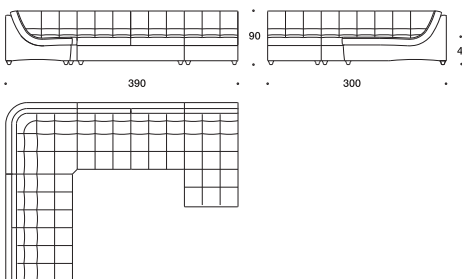

Malta

Одноместный модуль L/R

Одноместный большой модуль

Двухместный раскладной модуль L/R
спальное место 140x200

Двухместный раскладной модуль L/R
спальное место 160x200

Угловой модуль

Шезлонг

П-образный диван

Угловой диван

Механизм

TECHNICAL DATA

ESTETICA 2018