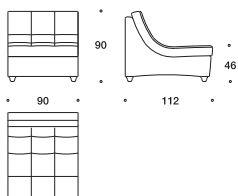

Malta

Одноместный модуль L/R

Одноместный большой модуль

Двухместный раскладной модуль L/R
спальное место 140x200

Двухместный раскладной модуль L/R
спальное место 160x200

Угловой модуль

Шезлонг

П-образный диван

Угловой диван

Механизм

TECHNICAL DATA

ESTETICA 2018