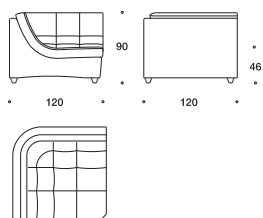

Malta

Одноместный модуль L/R

Одноместный большой модуль

Двухместный раскладной модуль L/R
спальное место 140x200

Двухместный раскладной модуль L/R
спальное место 160x200

Угловой модуль

Шезлонг

П-образный диван

Угловой диван

Механизм

TECHNICAL DATA

ESTETICA 2018