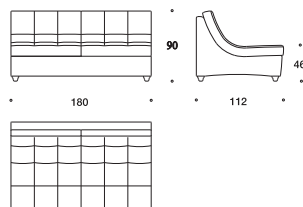

Malta

Одноместный модуль L/R

Одноместный большой модуль

Двухместный раскладной модуль L/R
спальное место 140x200

Двухместный раскладной модуль L/R
спальное место 160x200

Угловой модуль

Шезлонг

П-образный диван

Угловой диван

Механизм

TECHNICAL DATA

ESTETICA 2018