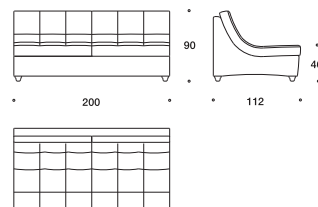

Malta

Одноместный модуль L/R

Одноместный большой модуль

Двухместный раскладной модуль L/R
спальное место 140x200

Двухместный раскладной модуль L/R
спальное место 160x200

Угловой модуль

Шезлонг

П-образный диван

Угловой диван

Механизм

TECHNICAL DATA

ESTETICA 2018