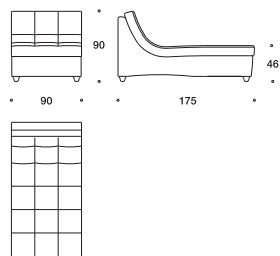

Malta

Одноместный модуль L/R

Одноместный большой модуль

Двухместный раскладной модуль L/R
спальное место 140x200

Двухместный раскладной модуль L/R
спальное место 160x200

Угловой модуль

Шезлонг

П-образный диван

Угловой диван

Механизм

TECHNICAL DATA

ESTETICA 2018