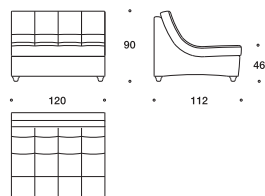

Malta

Одноместный модуль L/R

Одноместный большой модуль

Двухместный раскладной модуль L/R
спальное место 140x200

Двухместный раскладной модуль L/R
спальное место 160x200

Угловой модуль

Шезлонг

П-образный диван

Угловой диван

Механизм

TECHNICAL DATA

ESTETICA 2018