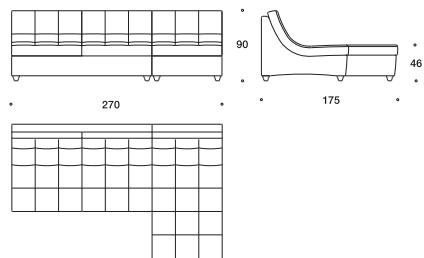

Malta

Одноместный модуль L/R

Одноместный большой модуль

Двухместный раскладной модуль L/R
спальное место 140x200

Двухместный раскладной модуль L/R
спальное место 160x200

Угловой модуль

Шезлонг

П-образный диван

Угловой диван

Механизм

TECHNICAL DATA

ESTETICA 2018