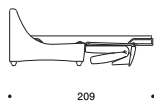

Malta

Одноместный модуль L/R

Одноместный большой модуль

Двухместный раскладной модуль L/R
спальное место 140x200

Двухместный раскладной модуль L/R
спальное место 160x200

Угловой модуль

Шезлонг

П-образный диван

Угловой диван

Механизм

TECHNICAL DATA

ESTETICA 2018