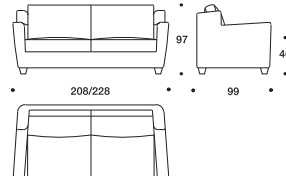

# Liverpool

2 Seater element small/big  
with sleeping place  
140x200/160x200

Шезлонг

Диван-кровать малый/большой  
спальное место 140x200/160x200

Угловой диван-кровать  
спальное место 140x200

Механизм