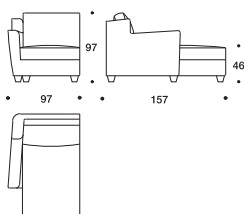

# Liverpool

2 Seater element small/big  
with sleeping place  
140x200/160x200

Шезлонг

Диван-кровать малый/большой  
спальное место 140x200/160x200

Угловой диван-кровать  
спальное место 140x200

Механизм