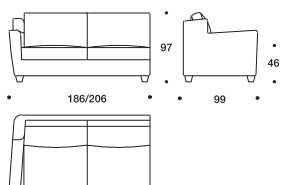

# Liverpool

2 Seater element small/big  
with sleeping place  
140x200/160x200

Шезлонг

Диван-кровать малый/большой  
спальное место 140x200/160x200

Угловой диван-кровать  
спальное место 140x200

Механизм