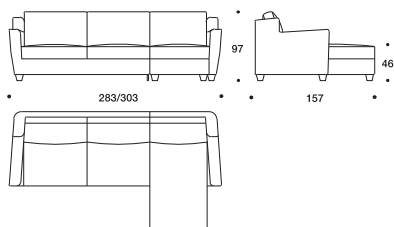

# Liverpool

2 Seater element small/big  
with sleeping place  
140x200/160x200

Шезлонг

Диван-кровать малый/большой  
спальное место 140x200/160x200

Угловой диван-кровать  
спальное место 140x200

Механизм