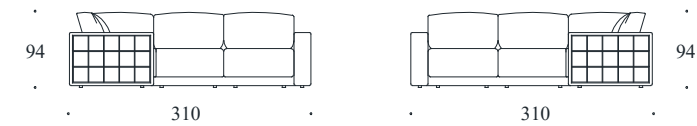

Florida

TECHNICAL DATA

Модуль односторонний L/R

L112 P112 H94

Модуль центральный

L90 P112 H94

Модуль угловой

L108 P108 H94

Пуф

L90 P90 H50

Диван

L310 P310 H94

ESTETICA 2020